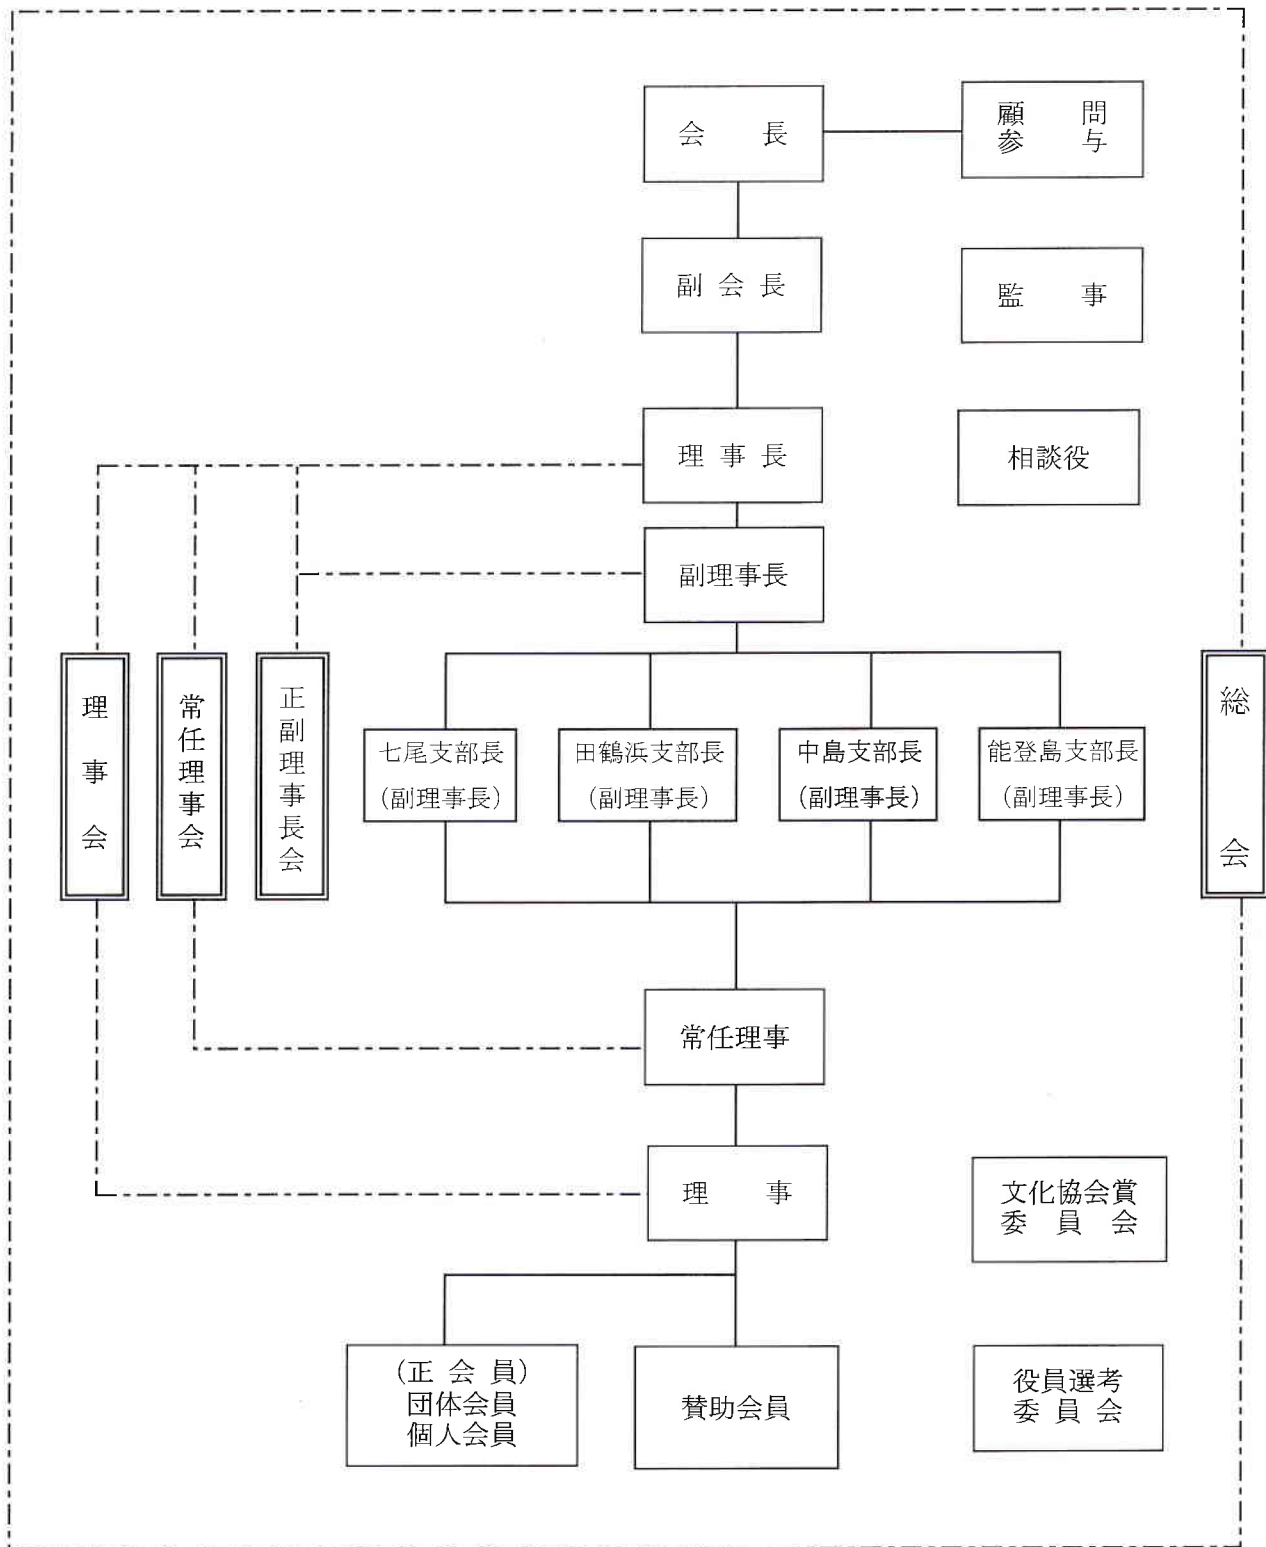

七尾市文化協会 組織機構図

令和元年5月25日