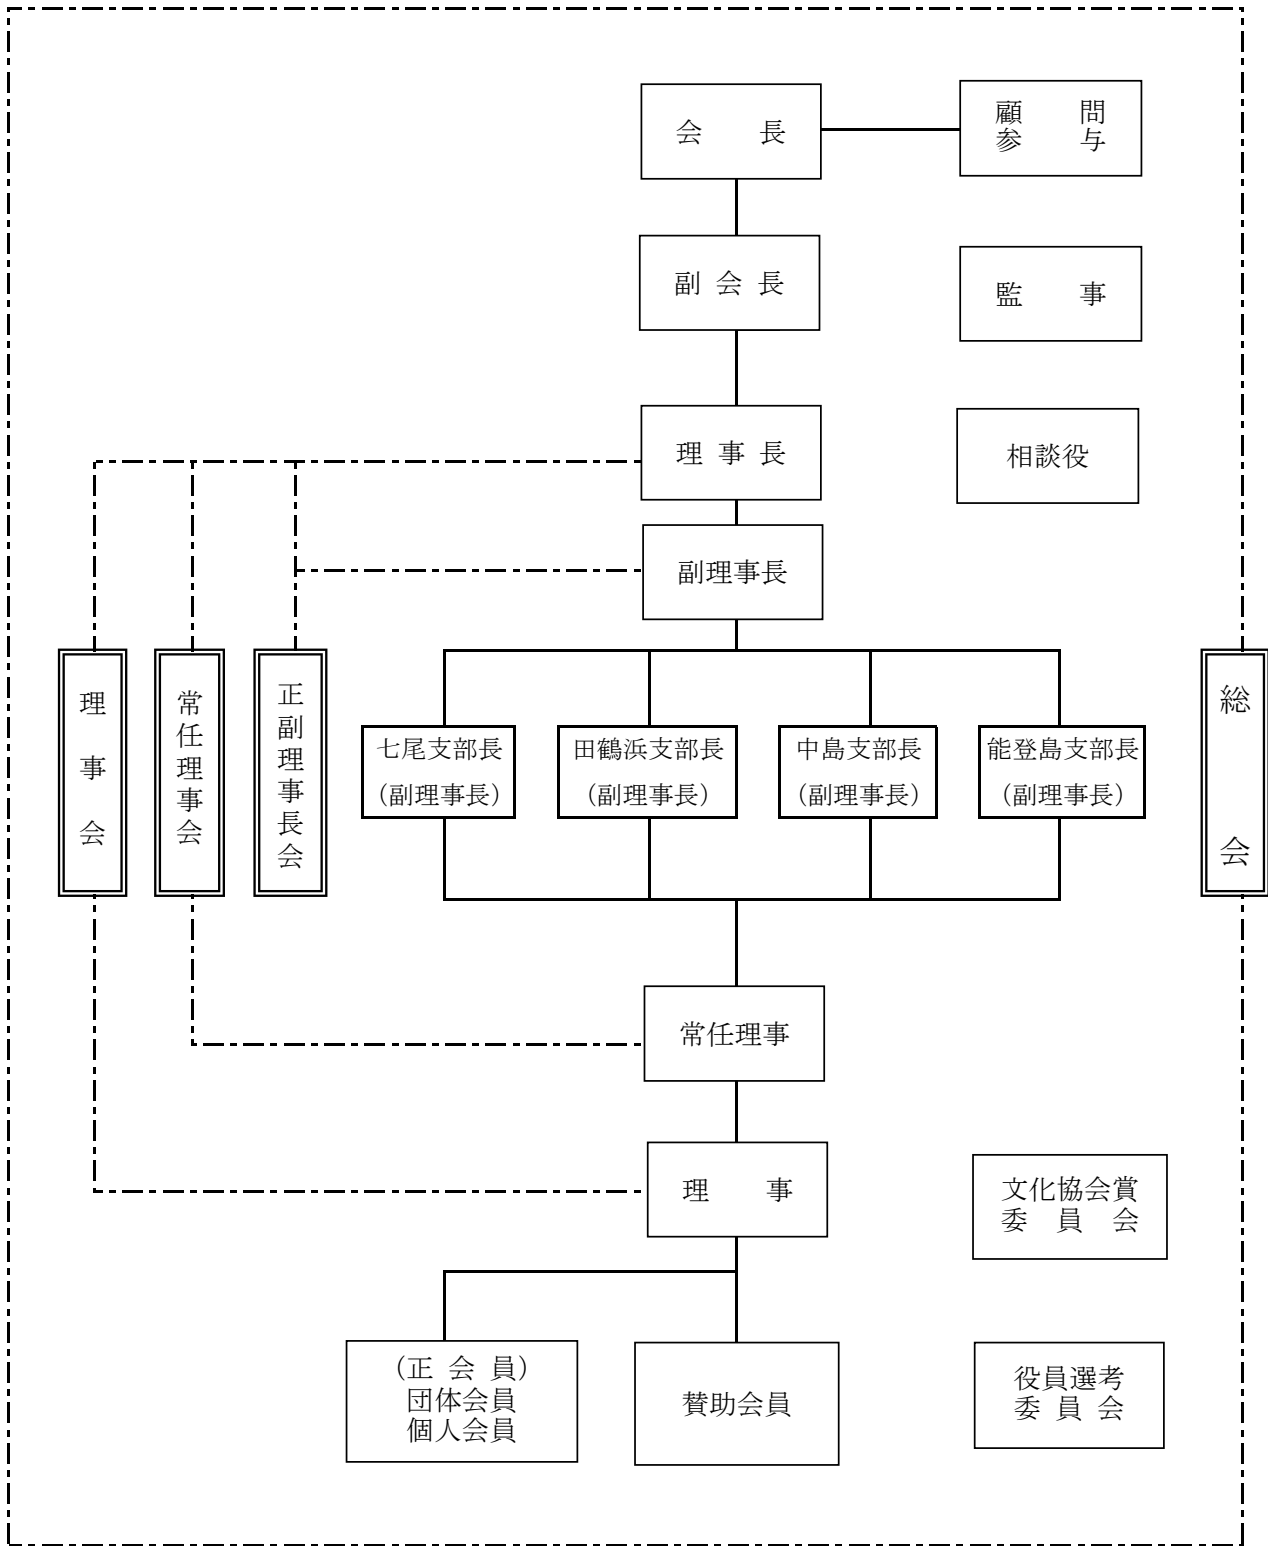

七尾市文化協会 組織機構図

平成30年5月19日