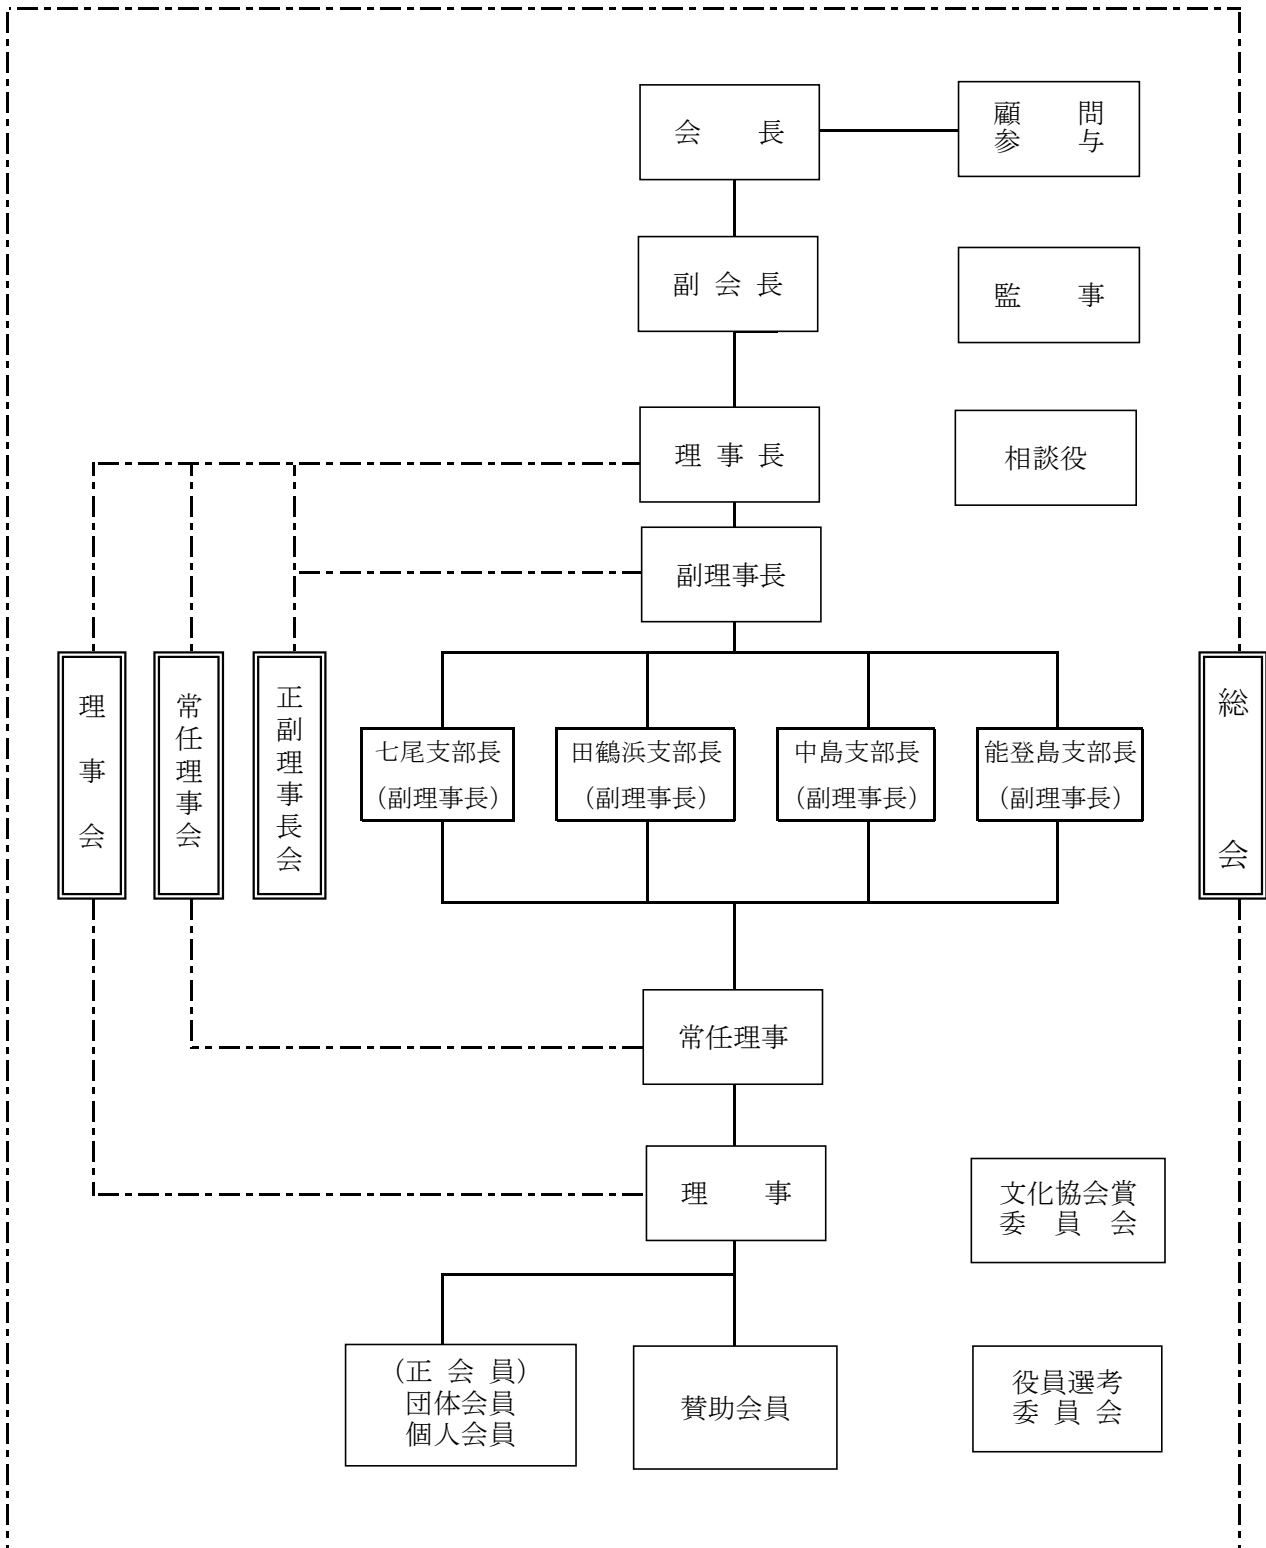

# 七尾市文化協会 組織機構図

平成29年5月20日